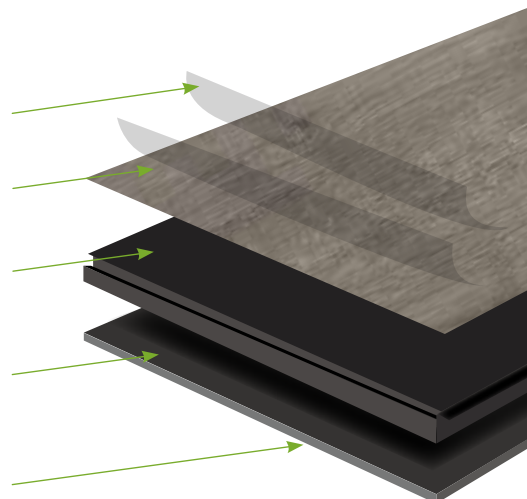

VINYLOVÉ PODLAHY FLOORNITE

Moderní vinylové podlahy Floornite Basic byly vyvinuty se záměrem poskytnout vašemu domovu krásnou podlahu se snadnou instalací i údržbou. Povrch prken věrně imituje dřevo, má matný vzhled a je odolný vůči vlhkosti, mechanickému poškození a slunečnímu záření. Díky technologii výroby jsou podlahy Floornite BASIC a BASIC Plus zcela voděodolné a tedy vhodné i pro použití v kuchyni či koupelně. Clicková varianta má integrovanou podložku IXPE-F, která zajistí měkký došlap a zvukovou izolaci pro vaše kroky. Vybírat můžete ze dvou typů lišt - klasické MDF lišty nebo PVC lišty z tvrzené pěny. Vytvoříte tak elegantní přechod mezi stěnou a podlahovou krytinou.

FLOORNITE BASIC FIX & CLICK

S NÁŠLAPNOU VRSTVOU 0,30 mm

parametr	Floornite BASIC click	Floornite BASIC Fix LVT
nosná deska	SPC	LVT
síla	4 + 1 mm	2,5 mm
nášl.vrstva	0,3 mm	0,3 mm
povrch. úprava	matný finish	matný finish
podložka	1 mm IXPE-F	NE
spára	micro-V	micro
zámek	uniclick	NE
podlah. topení	ANO	ANO
certifikáty	ANO	ANO
užitná třída	31	31

- **Patentovaný matný FINISH**
  - přírodní vzhled s maximální ochranou
- **Strukturovaná dekorativní vrstva**
  - realistický vzhled a dojem z tvrdého dřeva
- **Prémiový vinyl vysoké hustoty**
  - pro větší pohodlí, měkké podnohama a zvukovou izolaci
- **Tuhé kompozitní jádro na bázi vápence**
  - 100% voděodolný
  - tuhá a stabilní deska
  - odolné proti promáčknutí
- **Podložka IXPE-F**