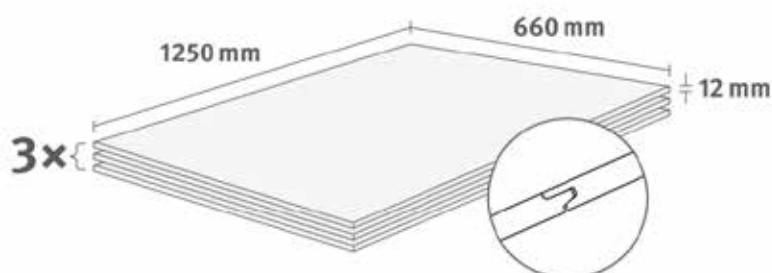

DESIGNOVÉ AKUSTICKÉ PANELE WALLNITE SIMPLE LINE

SIMPLE LINE EXPRES

trojstranně obalovaná lišta s ostrou hranou, černý filc

rozměry: 2 750 x 604 x 21 mm, 1,66 m²

dekory: dub rustikální, dub medový

dodání: skladem od jednoho kusu

dodání: Expres program do 5 dnů

trojstranně obalovaná lišta s ostrou hranou na černém filcu

	cena bez DPH	cena / m²
trojstranně obalovaná lišta s ostrou hranou, černý filc	1 700	1 024
Simple, černý filc dub rustikální		
Simple, černý filc dub medový		

DESIGNOVÉ NÁSTĚNNÉ OSB PANELE DECOWALL

EGGER DECOWALL

OSB deska s digitálním potiskem, pero/drážka

dekory: smrk Namur světlý, dub Loveland, jilm Esbjerg, beton Rovigo

balení	Cena/ ks rozměry mm
3 ks	1 250 x 660 x 12
	1 700