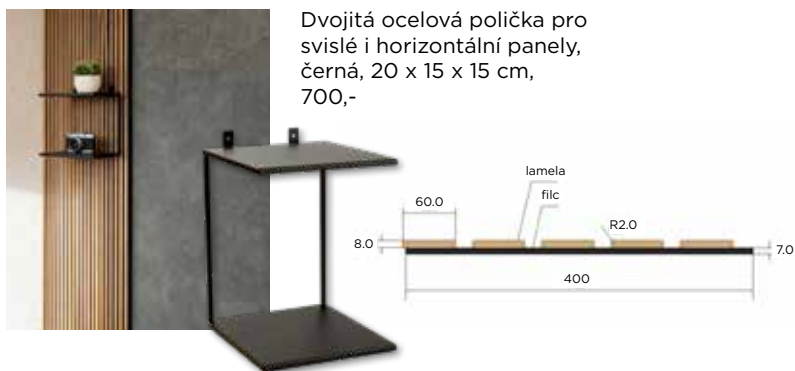

Dvojitá ocelová polička pro svislé i horizontální panely, černá, 20 x 15 x 15 cm, 700,-